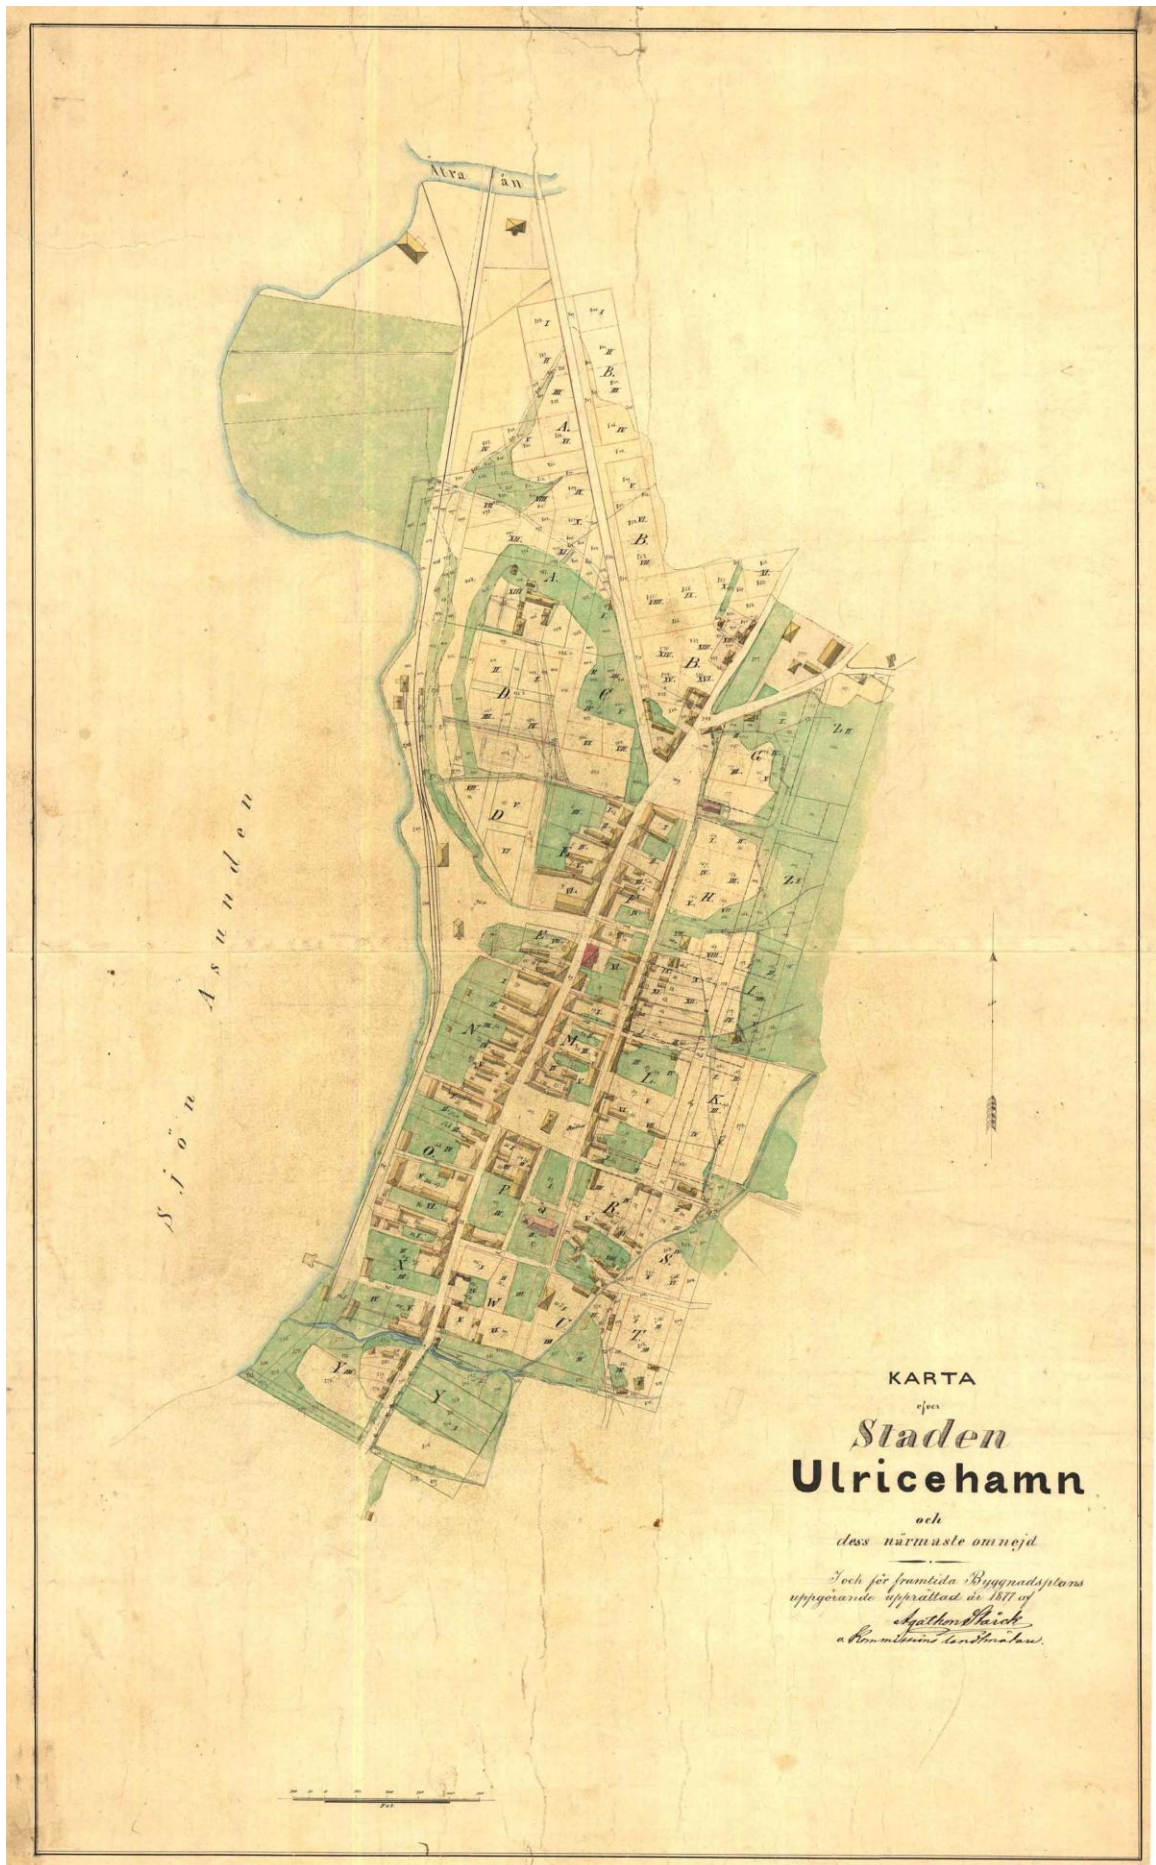

Ulricehamns stad 1877

KARTA
öfver
**Staden
Ulricehamn**
och
dess närmaste omnejd

*och för framtida Byggnadsplans
uppgörande upprättad år 1877 af
Sjötens Skick
och Kommittens landtmätare.*