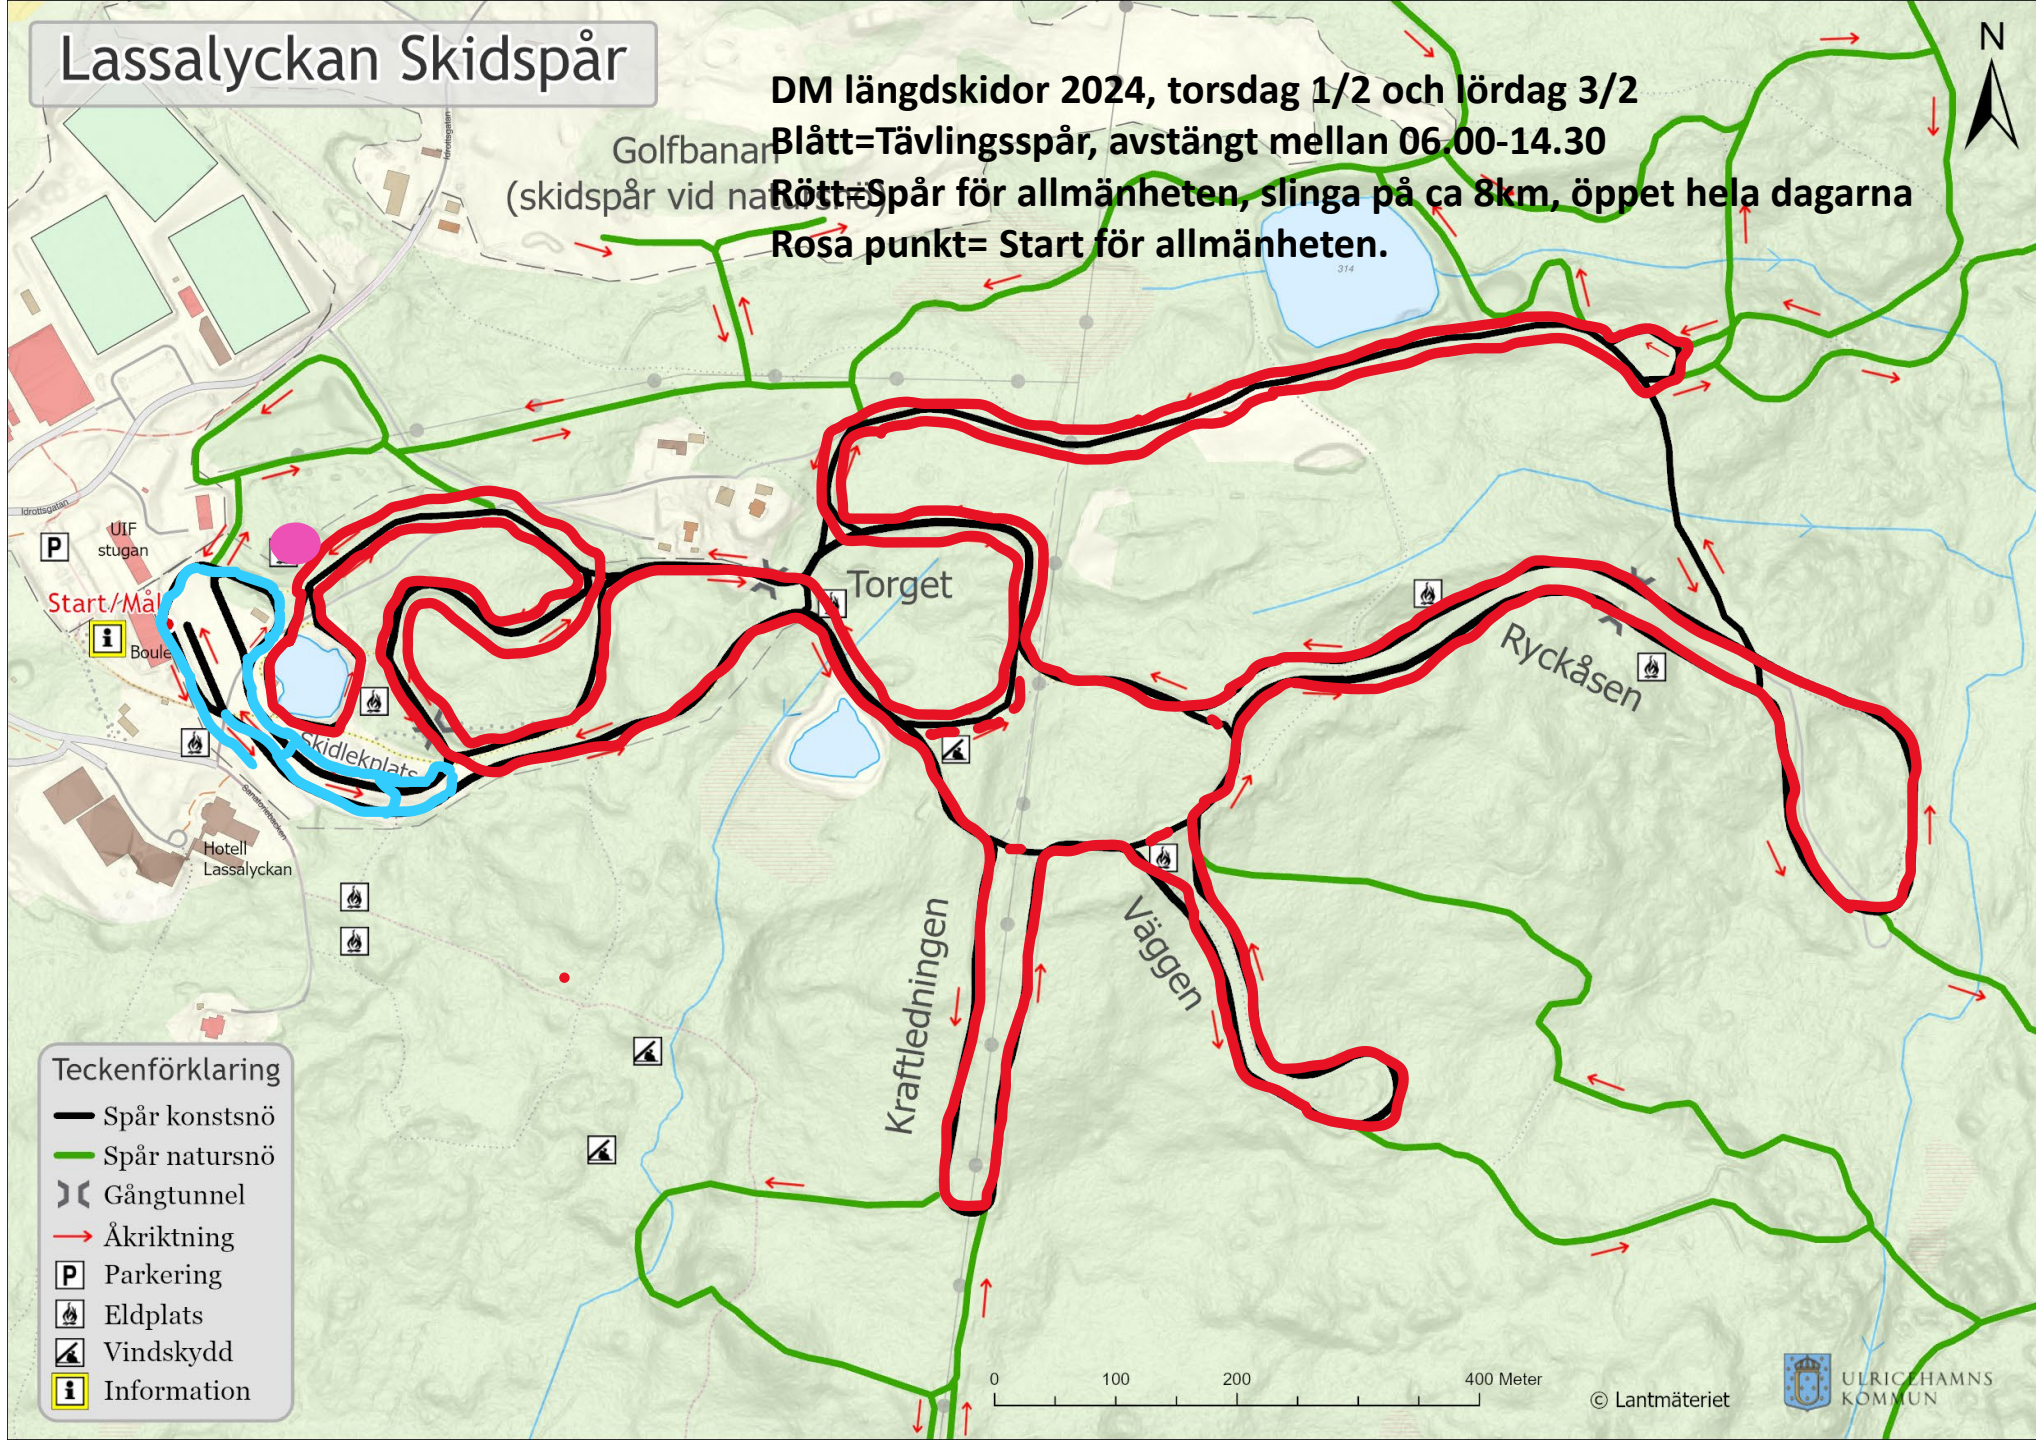

Lassalyckan Skidspår

DM längdskidor 2024, torsdag 1/2 och lördag 3/2

Golfbanan
(skidspår vid natur)

Blått=Tävlingsspår, avstängt mellan 06.00-14.30

Rött=Spår för allmänheten, slinga på ca 8km, öppet hela dagarna

Rosa punkt= Start för allmänheten.

Teckenförklaring

- Spår konstsnö
- Spår natursnö
- ⌋ Gångtunnel
- Åkriktning
- P Parkering
- 🔥 Eldplats
- ⚡ Vindskydd
- i Information