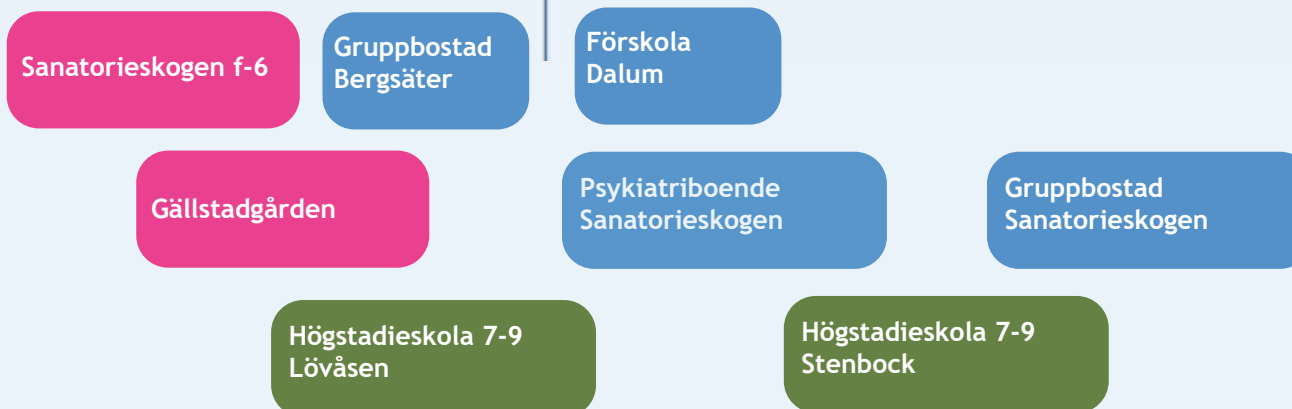

# Tidslinje upphandlingar 2024

2024

2025

## Typ av upphandling

Utförandeentreprenad

Totalentreprenad

Partnering totalentreprenad

Högstadieskola 7-9 Ätradal

••• Tid och innehåll, ej fastställt