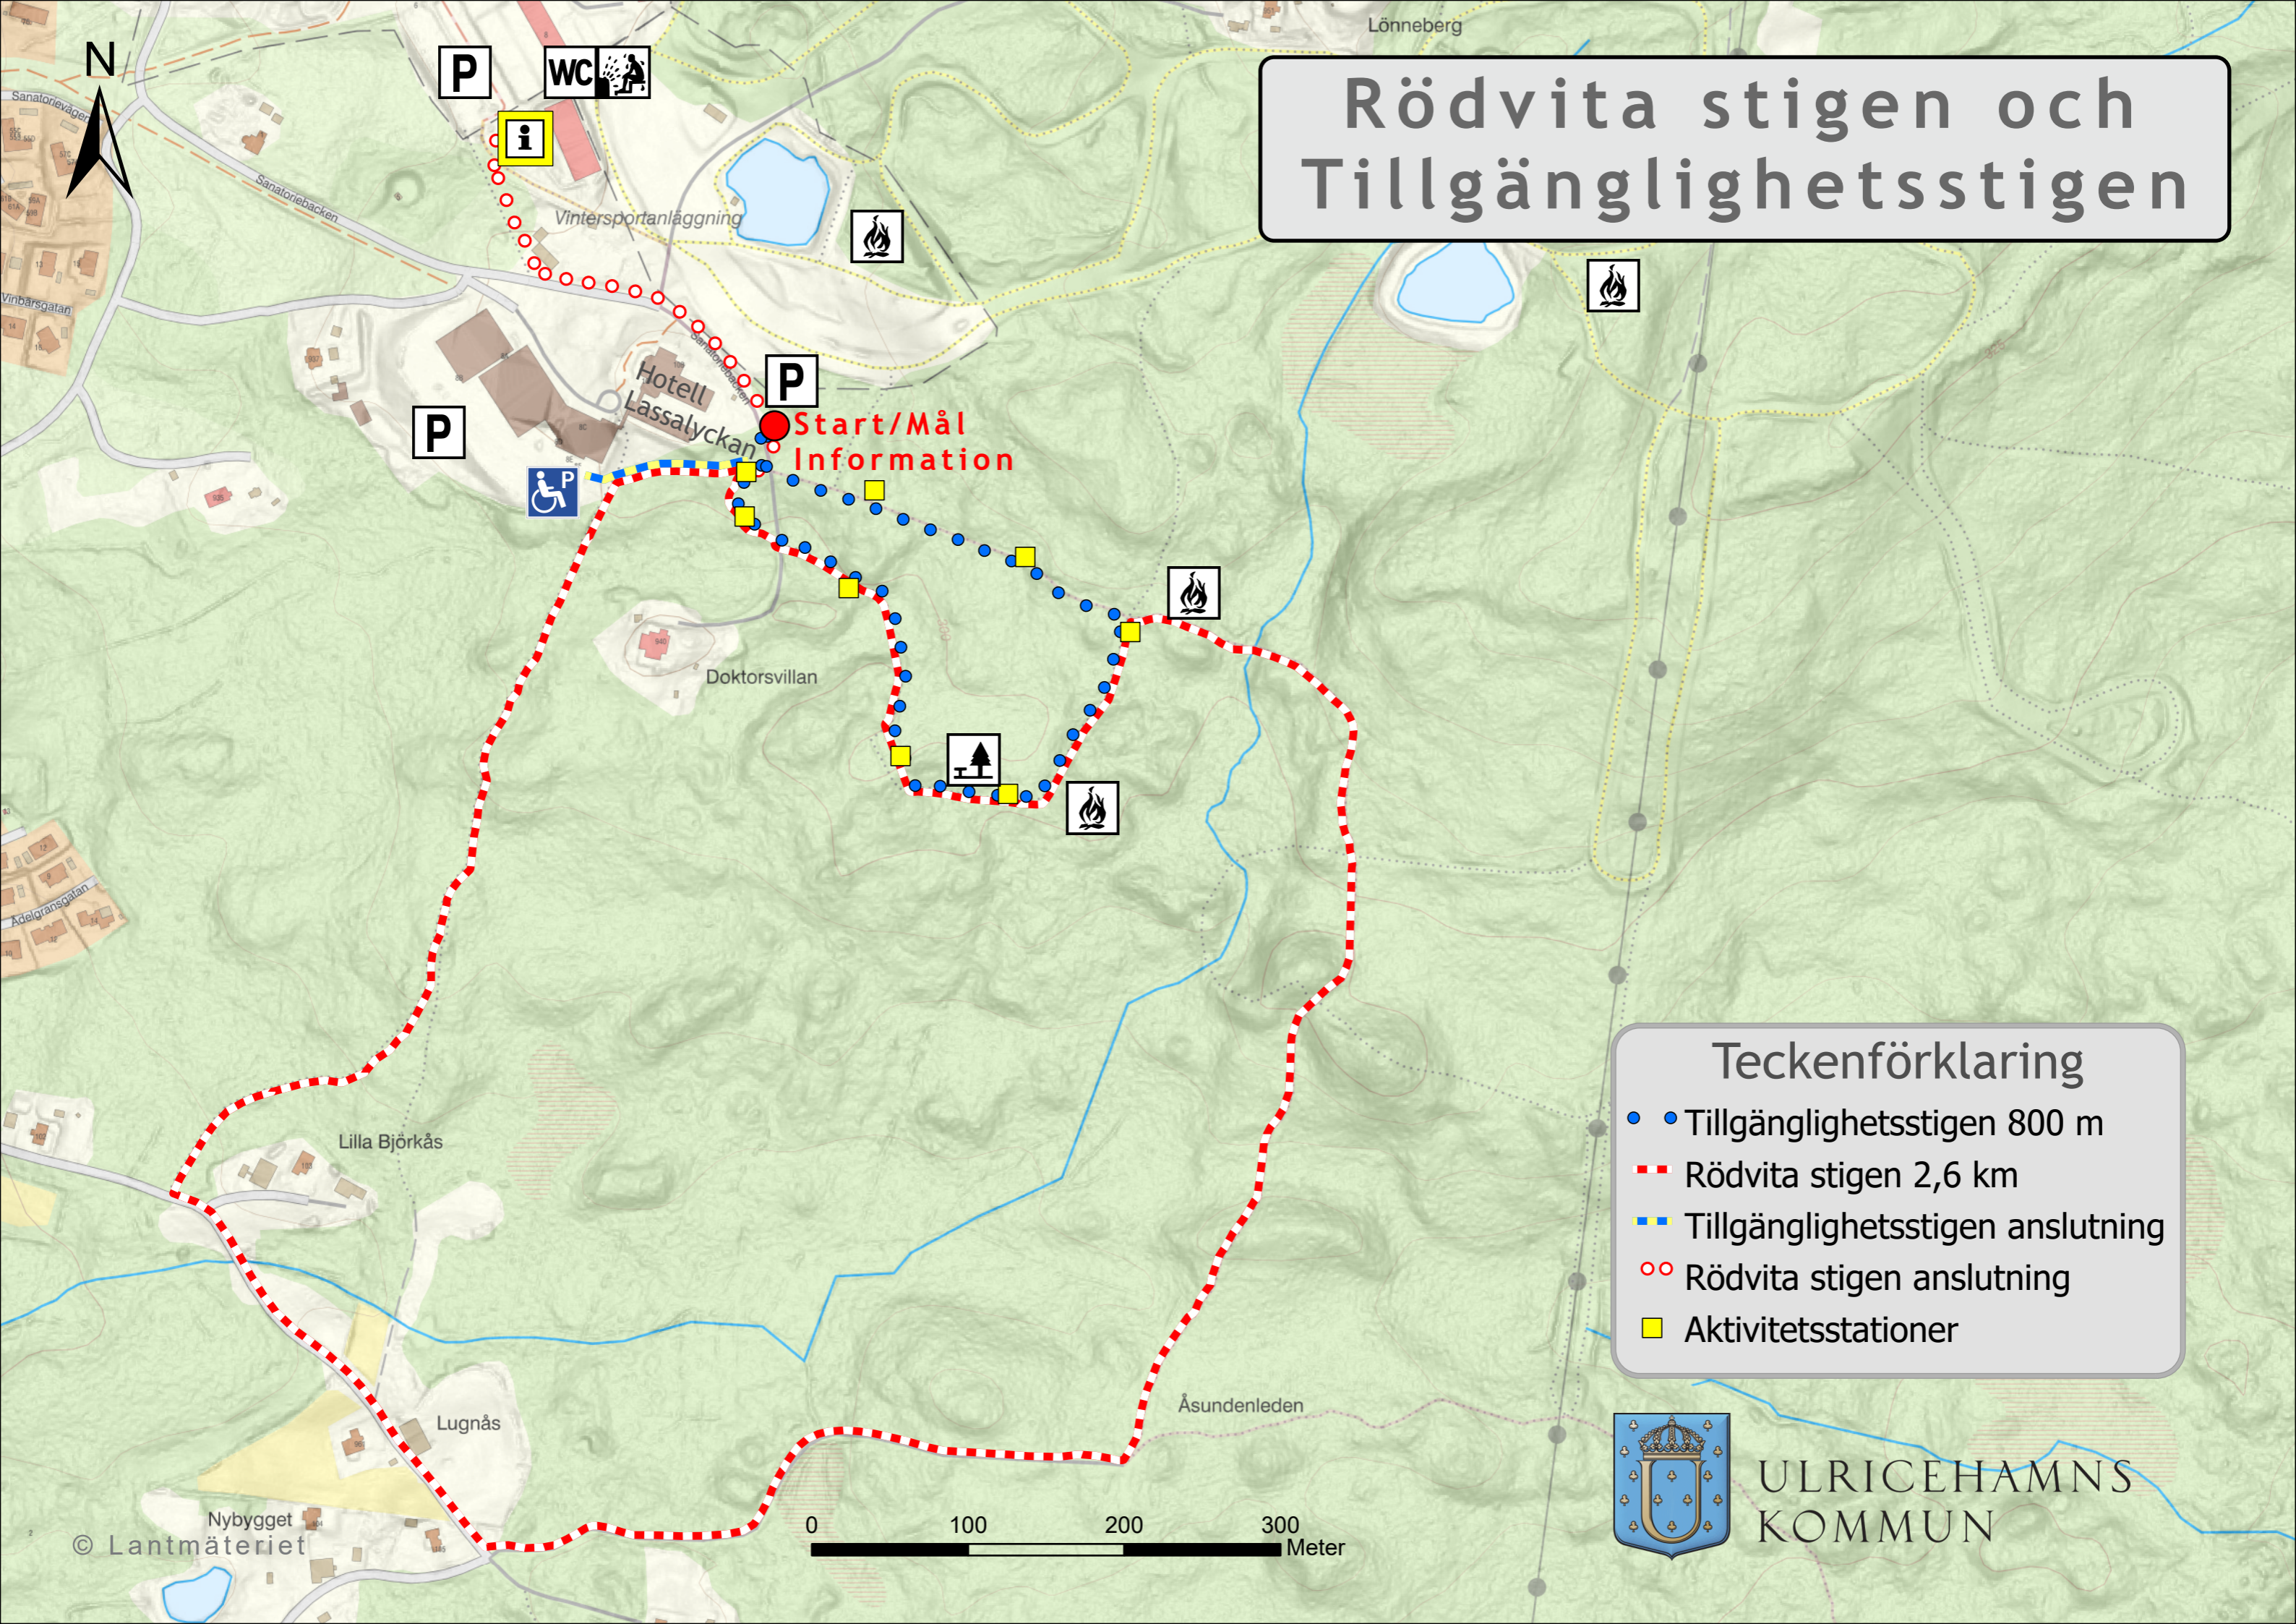

Rödvida stigen och Tillgänglighetsstigen

P

WC

i

P

Start/Mål
Information

P

P

Doktorsvillan

Lilla Björkås

Lugnås

Nybygget

Lönneberg

- ### Teckenförklaring
- Tillgänglighetsstigen 800 m
 - ▬ Rödvida stigen 2,6 km
 - ▬ Tillgänglighetsstigen anslutning
 - Rödvida stigen anslutning
 - Aktivitetsstationer

ULRICEHAMNS
KOMMUN

0 100 200 300
Meter